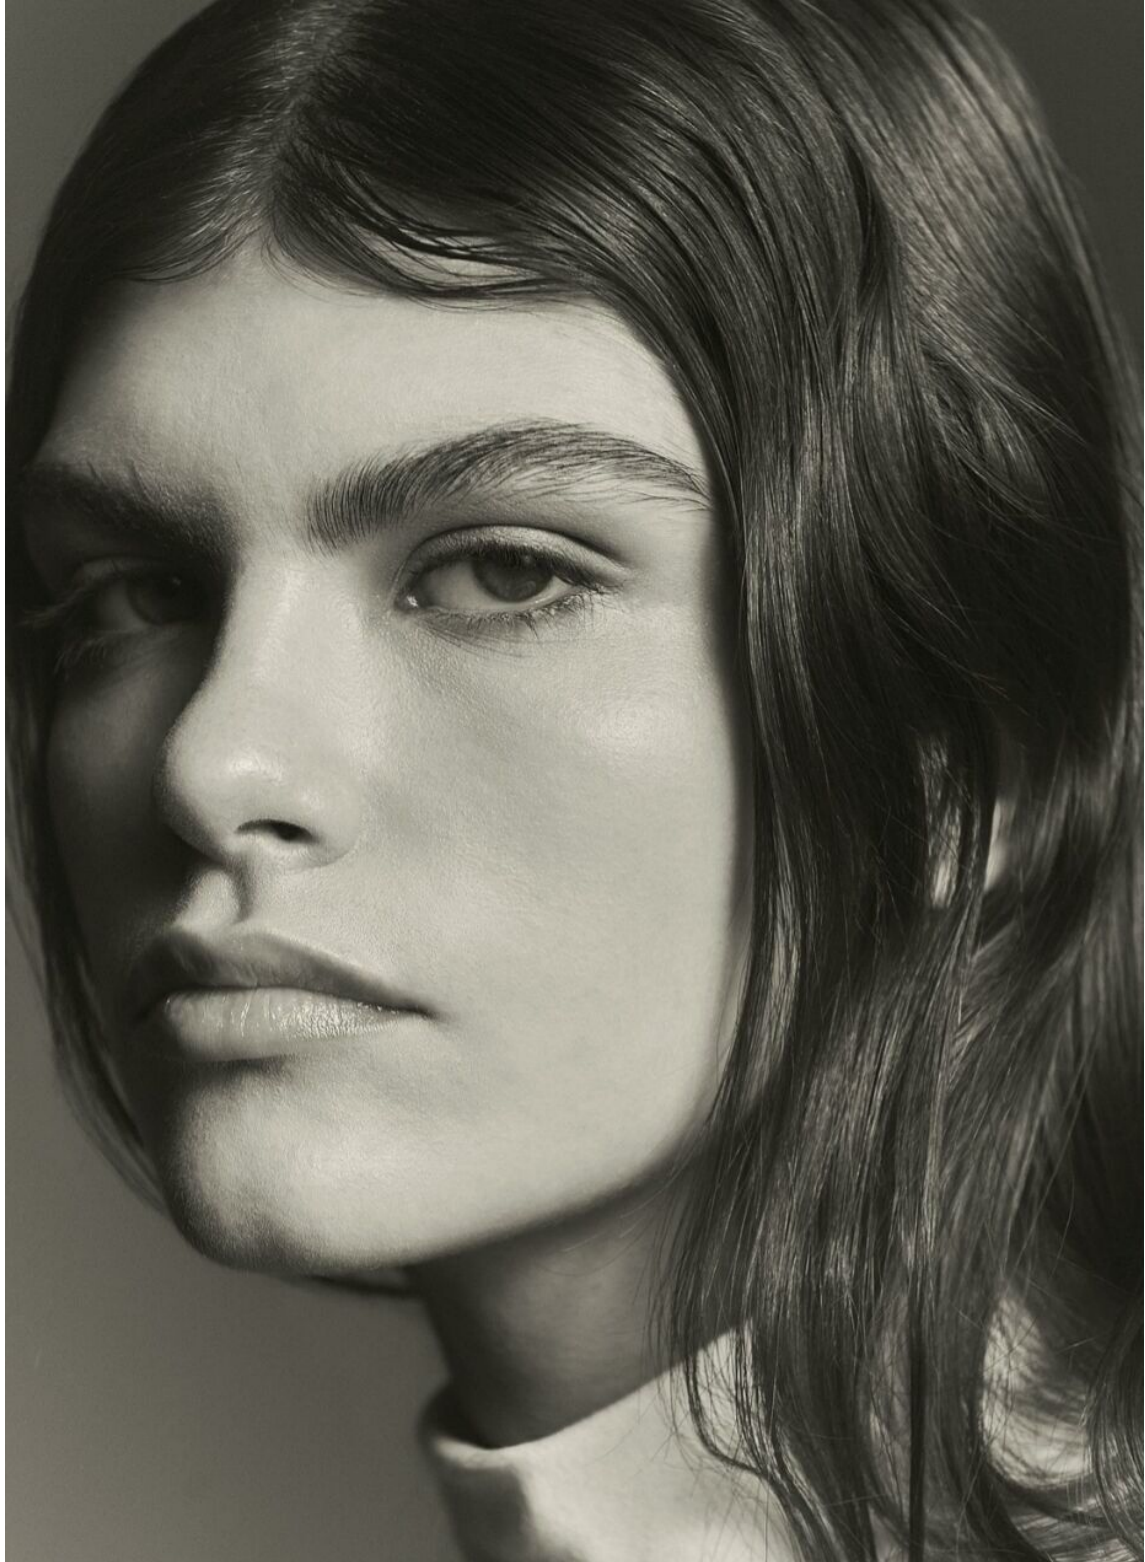

LUANA KLAUSS

height 177 cm · bust 80 cm · waist 60 cm · hips 90 cm · dress 36
shoes size 40 · hair brown · eyes green